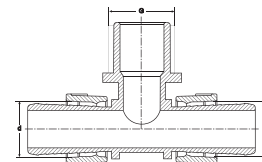

YÜZÜKLÜ YASSI - ERKEK TE

TAPE (WITH RING) - MALE TEE
ТРОЙНИК (С КОЛЬЦОМ) КАПЕЛЬНАЯ ЛЕНТА - «ШТУЦЕР»
تقسیم سن خارج (مع الحلقة) شريطية