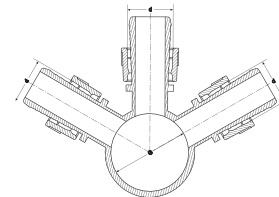

YÜZÜKLÜ YASSI ÇOKLU DAĞITIM NİPELİ

TAPE (WITH RING) MULTICOUPLING NIPPLE
ЗАГЛУШКА (С КОЛЬЦОМ) ДЛЯ КАПЕЛЬНОЙ ЛЕНТЫ
زبانة متعددة جهات (مع الحلقة) شريطية