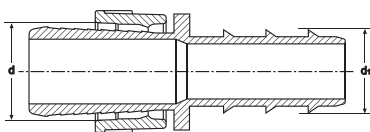

YÜZÜKLÜ YASSI - KURTAĞZI NİPEL

TAPE (WITH RING) - BARBED NIPPLE
НИППЕЛЬ С КОЛЬЦОМ КАПЕЛЬНАЯ ЛЕНТА - РЕБРИСТЫЙ
زبانة شائكة (مع الحلقة) شريطية