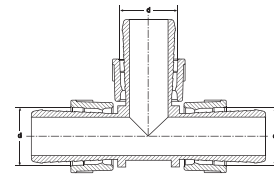

YÜZÜKLÜ YASSI TE

TAPE (WITH RING) TEE
ТРОЙНИК С КОЛЬЦОМ ДЛЯ КАПЕЛЬНОЙ ЛЕНТЫ
تقسیم (مع الحلقة) شريطية