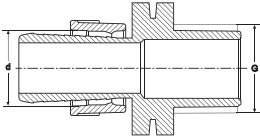

YÜZÜKLÜ YASSI - ERKEK NİPEL

TAPE (WITH RING) - MALE NIPPLE
НИППЕЛЬ С КОЛЬЦОМ КАПЕЛЬНАЯ ЛЕНТА - «ШТУЦЕР»
زبانة سن خارج (مع الحلقة) شريطية

KOD CODE	EBAT / SIZE d x G	AMBALAJ ADEDİ PACKING QUANTITY	KOLİ ADEDİ BOX QUANTITY	ÇUVAL ADEDİ SACK QUANTITY
18621	17 x ½"	100	1600	1800
18622	17 x ¾"	100	1600	1700