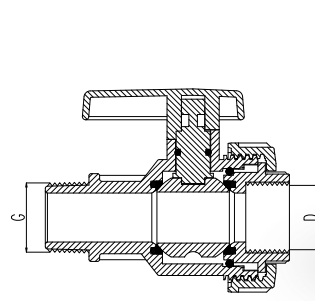

YEŞİL SERİ KÜRESEL VANA / GREEN SERIES BALL VALVES

اقفالة الخضراء / КРАНЫ ШАРОВЫЕ ЗЕЛЕНАЯ СЕРИЯ

KOD CODE	EBAT / SIZE G x D	AMBALAJ ADEDİ PACKING QUANTITY	KOLİ ADEDİ BOX QUANTITY
99122	¾" x ¾"	4	140
99123	¾" x 1"	4	128
99132	1" x ¾"	4	140
99133	1" x 1"	4	128
99134	1" x 1 ¼"	4	64
99143	1 ¼" x 1"	4	64
99144	1 ¼" x 1 ¼"	4	64
99145	1 ¼" x 1 ½"	2	40
99154	1 ½" x 1 ¼"	2	40
99155	1 ½" x 1 ½"	2	40
99156	1 ½" x 2"	2	32
99165	2" x 1 ½"	2	30
99166	2" x 2"	2	30