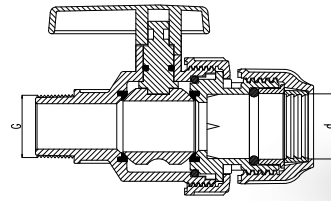

YEŞİL SERİ KÜRESEL VANA / GREEN SERIES BALL VALVES

اقفالة الخضراء / КРАНЫ ШАРОВЫЕ ЗЕЛЕНАЯ СЕРИЯ

KOD CODE	EBAT / SIZE G x D	AMBALAJ ADEDİ PACKING QUANTITY	KOLİ ADEDİ BOX QUANTITY
99122	¾" x ¾"	4	140
99123	¾" x 1"	4	128
99132	1" x ¾"	4	140
99133	1" x 1"	4	128
99134	1" x 1 ¼"	4	64
99143	1 ¼" x 1"	4	64
99144	1 ¼" x 1 ¼"	4	64
99145	1 ¼" x 1 ½"	2	40
99154	1 ½" x 1 ¼"	2	40
99155	1 ½" x 1 ½"	2	40
99156	1 ½" x 2"	2	32
99165	2" x 1 ½"	2	30
99166	2" x 2"	2	30

KÜRESEL VANA ERKEK - Dişi

BALL VALVE MALE - FEMALE
КРАН ШАРОВОЙ НАРУЖНАЯ РЕЗЬБА - ВНУТРЕННЯЯ РЕЗЬБА
اقفالة سن خارج- سن داخل

KOD CODE	EBAT / SIZE G x d	AMBALAJ ADEDİ PACKING QUANTITY	KOLİ ADEDİ BOX QUANTITY
99234	1" x 40	4	48
99244	1 ¼" x 40	4	44
99245	1 ¼" x 50	2	30
99255	1 ½" x 50	2	28
99256	1 ½" x 63	2	18
99266	2" x 63	2	18