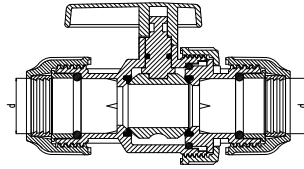

KÜRESEL VANA KABLİN - KABLİN

BALL VALVE COUPLING - COUPLING
КРАН ШАРОВОЙ МУФТА - МУФТА
اقفالة رباطة-رباطة

KOD CODE	EBAT / SIZE d x d	AMBALAJ ADEDİ PACKING QUANTITY	KOLİ ADEDİ BOX QUANTITY
99544	40 x 40	4	36
99555	50 x 50	2	24
99566	63 x 63	2	16