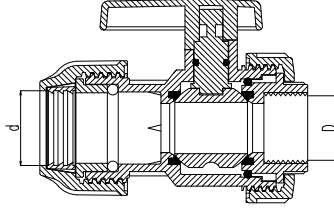

YEŞİL SERİ KÜRESEL VANA / GREEN SERIES BALL VALVES

اقفالة الخضراء / KРАНЫ ШАРОВЫЕ ЗЕЛЕНАЯ СЕРИЯ

KÜRESEL VANA KABLİN - DiŞİ

BALL VALVE COUPLING - FEMALE
КРАН ШАРОВОЙ МУФТА - ВНУТРЕННЯЯ РЕЗЬБА
اقفالة رباطة- سن داخل

KOD CODE	EBAT / SIZE d x D	AMBALAJ ADEDİ PACKING QUANTITY	KOLİ ADEDİ BOX QUANTITY
99432	32 x ¾"	4	100
99433	32 x 1"	4	100
99443	40 x 1"	4	48
99444	40 x 1 ¼"	4	48
99454	50 x 1 ¼"	2	40
99455	50 x 1 ½"	2	36
99465	63 x 1 ½"	2	20
99466	63 x 2"	2	20