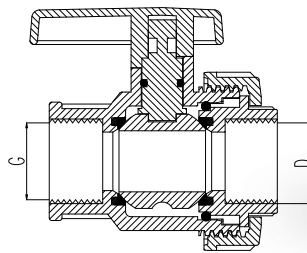

KÜRESEL VANA Dişi - Dişi

BALL VALVE FEMALE - FEMALE
КРАН ШАРОВОЙ ВНУТРЕННЯЯ РЕЗЬБА - ВНУТРЕННЯЯ РЕЗЬБА
اقفالة سن داخل- سن داخل