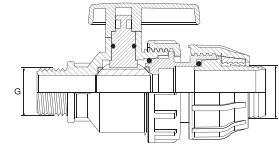

RURAL KÜRESEL VANA ERKEK - KABLİN

RURAL BALL VALVE MALE - COUPLING

منتوجات خاصة و اقفال فلاحية