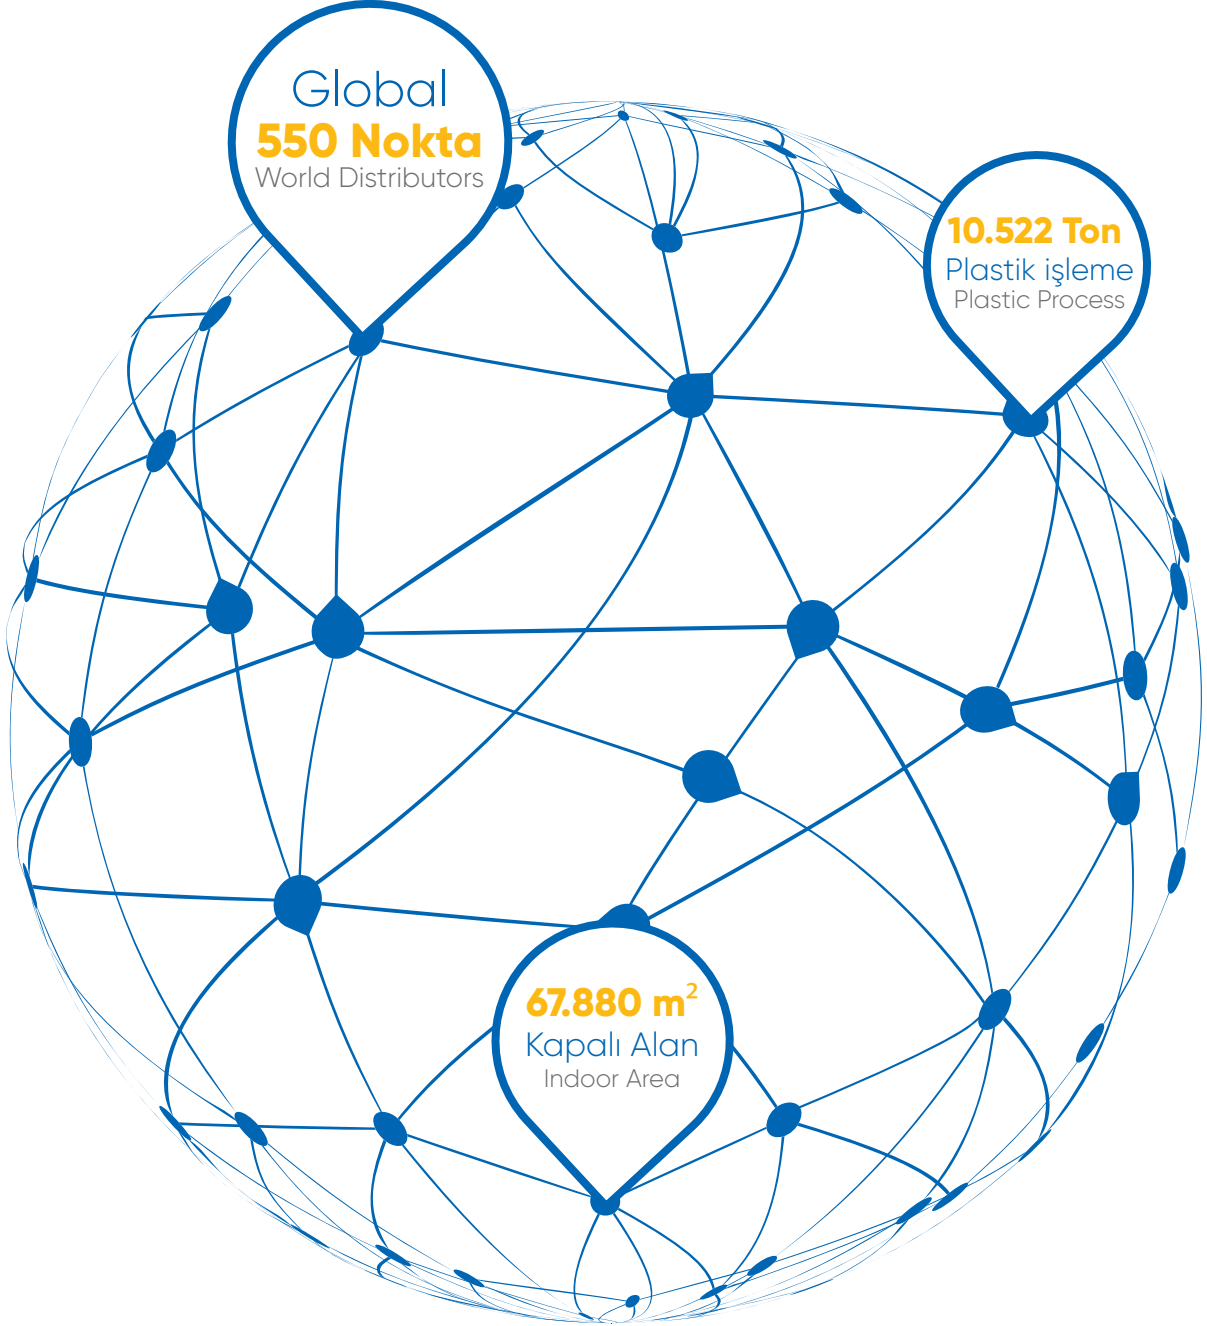

POELSAN®

POELSAN®

ÜRÜN KATALOĞU
PRODUCTION CATALOGUE

Poelsan Dünya Firmalarıyla Rekabet Ediyor...

✦ Poelsan, 1994 yılında henüz ülkemizde üretimi yapılmadığı için ithal edilen Polietilen Kangal Boru Bağlantı Adaptörlerini, kendi tesisinde üreterek piyasaya sunan ilk firma olmuştur.