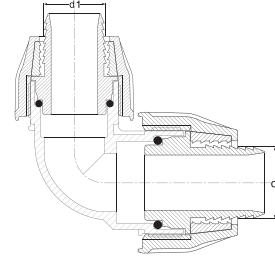

KOD CODE	EBAT / SIZE d x d₁	AMBALAJ ADEDİ PACKING QUANTITY	KOLİ ADEDİ BOX QUANTITY
21621	25 (1") x 20 (¾")	15	210
21632	32 (1 ¼") x 25 (1")	10	140
21643	40 (1 ½") x 32 (1 ¼")	5	80
21654	50 (2") x 40 (1 ½")	4	48

KOD CODE	EBAT / SIZE d	AMBALAJ ADEDİ PACKING QUANTITY	KOLİ ADEDİ BOX QUANTITY
21511	20 (¾")	50	650
21522	25 (1")	25	400
21533	32 (1 ¼")	25	225
21544	40 (1 ½")	15	150
21555	50 (2")	12	84