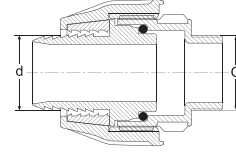

قطع وصل رورال / ФИТИНГИ ПОЛЕВЫЕ

KOD CODE	EBAT / SIZE d x G	AMBALAJ ADEDİ PACKING QUANTITY	KOLİ ADEDİ BOX QUANTITY
20011	20 (3/4") x 1/2"	50	500
20012	20 (3/4") x 3/4"	50	500
20021	25 (1") x 1/2"	25	350
20022	25 (1") x 3/4"	25	350
20023	25 (1") x 1"	25	350
20031	32 (1 1/4") x 1/2"	25	225
20032	32 (1 1/4") x 3/4"	25	200
20033	32 (1 1/4") x 1"	25	200
20034	32 (1 1/4") x 1 1/4"	25	200
20043	40 (1 1/2") x 1"	15	120
20044	40 (1 1/2") x 1 1/4"	15	120
20045	40 (1 1/2") x 1 1/2"	15	120
20054	50 (2") x 1 1/4"	10	80
20055	50 (2") x 1 1/2"	10	70
20056	50 (2") x 2"	10	80

ERKEK ADAPTÖR

MALE ADAPTOR

محوالة سن خارج

KOD CODE	EBAT / SIZE d x G	AMBALAJ ADEDİ PACKING QUANTITY	KOLİ ADEDİ BOX QUANTITY
20111	20 (3/4") x 1/2"	50	500
20112	20 (3/4") x 3/4"	50	500
20121	25 (1") x 1/2"	25	350
20122	25 (1") x 3/4"	25	350
20123	25 (1") x 1"	25	300
20132	32 (1 1/4") x 3/4"	25	225
20133	32 (1 1/4") x 1"	25	225
20134	32 (1 1/4") x 1 1/4"	25	150
20143	40 (1 1/2") x 1"	15	90
20144	40 (1 1/2") x 1 1/4"	15	90
20145	40 (1 1/2") x 1 1/2"	15	105
20154	50 (2") x 1 1/4"	10	80
20155	50 (2") x 1 1/2"	10	80
20156	50 (2") x 2"	10	70