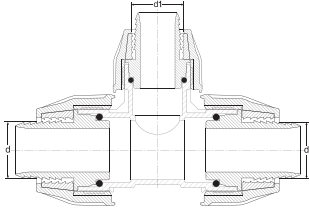

DIŞİ ADAPTÖR

FEMALE ADAPTOR

محوالة سن داخل

KOD CODE	EBAT / SIZE d x d	AMBALAJ ADEDİ PACKING QUANTITY	KOLİ ADEDİ BOX QUANTITY
20211	20 (3/4") x 20 (3/4")	25	300
20222	25 (1") x 25 (1")	25	200
20233	32 (1 1/4") x 32 (1 1/4")	10	120
20244	40 (1 1/2") x 40 (1 1/2")	10	60
20255	50 (2") x 50 (2")	6	36

MANŞON

COUPLING

رباطة

RURAL EK PARÇALAR / RURAL FITTINGS

قطع وصل رورال / ФИТИНГИ ПОЛЕВЫЕ

REDÜKSIYON TE
REDUCING TEE
تقسيم مصغري

KOD CODE	EBAT / SIZE d x d ₁ x d ₂	AMBALAJ ADEDİ PACKING QUANTITY	KOLİ ADEDİ BOX QUANTITY
21312	20 (¾") x 25 (1") x 20 (¾")	10	160
21321	25 (1") x 20 (¾") x 25 (1")	10	140
21323	25 (1") x 32 (1 ¼") x 25 (1")	10	90
21331	32 (1 ¼") x 20 (¾") x 32 (1 ¼")	5	90
21332	32 (1 ¼") x 25 (1") x 32 (1 ¼")	5	80
21342	40 (1 ½") x 25 (1") x 40 (1 ½")	5	55
21343	40 (1 ½") x 32 (1 ¼") x 40 (1 ½")	5	45
21352	50 (2") x 25 (1") x 50 (2")	4	28
21353	50 (2") x 32 (1 ¼") x 50 (2")	4	28
21354	50 (2") x 40 (1 ½") x 50 (2")	4	28

REDÜKSIYON MANŞON
REDUCING COUPLING
مصغرة

KOD CODE	EBAT / SIZE d x d ₁	AMBALAJ ADEDİ PACKING QUANTITY	KOLİ ADEDİ BOX QUANTITY
21421	25 (1") x 20 (¾")	25	250
21431	32 (1 ¼") x 20 (¾")	10	180
21432	32 (1 ¼") x 25 (1")	10	150
21441	40 (1 ½") x 20 (¾")	10	110
21442	40 (1 ½") x 25 (1")	10	100
21443	40 (1 ½") x 32 (1 ¼")	10	90
21452	50 (2") x 25 (1")	6	72
21453	50 (2") x 32 (1 ¼")	6	60
21454	50 (2") x 40 (1 ½")	6	54