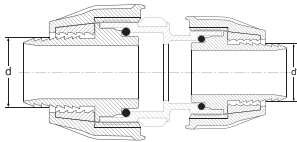

MANŞON

COUPLING

رباطة

RURAL EK PARÇALAR / RURAL FITTINGS

قطع وصل رورال / ФИТИНГИ ПОЛЕВЫЕ

REDÜKSIYON TE
REDUCING TEE
تقسيم مصغري

KOD CODE	EBAT / SIZE d x d ₁ x d ₂	AMBALAJ ADEDİ PACKING QUANTITY	KOLİ ADEDİ BOX QUANTITY
21312	20 (¾") x 25 (1") x 20 (¾")	10	160
21321	25 (1") x 20 (¾") x 25 (1")	10	140
21323	25 (1") x 32 (1 ¼") x 25 (1")	10	90
21331	32 (1 ¼") x 20 (¾") x 32 (1 ¼")	5	90
21332	32 (1 ¼") x 25 (1") x 32 (1 ¼")	5	80
21342	40 (1 ½") x 25 (1") x 40 (1 ½")	5	55
21343	40 (1 ½") x 32 (1 ¼") x 40 (1 ½")	5	45
21352	50 (2") x 25 (1") x 50 (2")	4	28
21353	50 (2") x 32 (1 ¼") x 50 (2")	4	28
21354	50 (2") x 40 (1 ½") x 50 (2")	4	28

REDÜKSIYON MANŞON
REDUCING COUPLING
مصغرة

KOD CODE	EBAT / SIZE d x d ₁	AMBALAJ ADEDİ PACKING QUANTITY	KOLİ ADEDİ BOX QUANTITY
21421	25 (1") x 20 (¾")	25	250
21431	32 (1 ¼") x 20 (¾")	10	180
21432	32 (1 ¼") x 25 (1")	10	150
21441	40 (1 ½") x 20 (¾")	10	110
21442	40 (1 ½") x 25 (1")	10	100
21443	40 (1 ½") x 32 (1 ¼")	10	90
21452	50 (2") x 25 (1")	6	72
21453	50 (2") x 32 (1 ¼")	6	60
21454	50 (2") x 40 (1 ½")	6	54