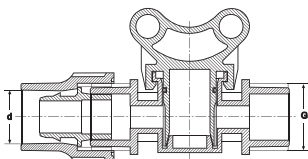

MİNİ VANA KİLİTLİ BAĞLANTI - ERKEK

MINI VALVE LOCK TYPE - MALE
MİNİ-КРАН С ЗАМКОМ «ШТУЦЕР»
اقفال الصغيرة نوعية اقفال - سن خارج