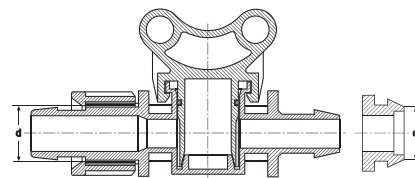

MİNİ VANA YASSI DAMLAMA - GROMMET

MINI VALVE TAPE - GROMMET
 МИНИ-КРАН КАПЕЛЬНАЯ ЛЕНТА - УПЛОТНИТЕЛЬНОЕ КОЛЬЦО
 قفل صغير شريطية - مع حلقة تثبيت

صمام صغير أفقي ذات وصلة تنقيط مسطحة /
 МИНИ-КРАНЫ ДЛЯ КАПЕЛЬНОЙ ЛЕНТЫ