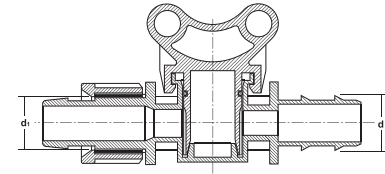

YASSI DAMLA SULAMA MİNİ VANALAR (DN 15) / TAPE MINI VALVES (DN 15)

KOD CODE	EBAT / SIZE d, x d	AMBALAJ ADEDİ PACKING QUANTITY	KOLİ ADEDİ BOX QUANTITY	ÇUVAL ADEDİ SACK QUANTITY
120922	22 x 20	25	250	300
120923	22 x 25	25	225	275
120932	25 x 20	25	225	275
120933	25 x 25	25	225	250

MİNİ VANA YASSI DAMLAMA - KURTAĞZI

MINI VALVE TAPE - BARBED
МИНИ КРАН (ЗЕЛЁНЫЙ) ЛЕНТА - ШТУЦЕР
قفل صغير شريطية شائكة

KOD CODE	EBAT / SIZE d x c	AMBALAJ ADEDİ PACKING QUANTITY	KOLİ ADEDİ BOX QUANTITY	ÇUVAL ADEDİ SACK QUANTITY
120972	22 x 20	25	225	250
120982	25 x 20	25	225	250

MİNİ VANA YASSI DAMLAMA - GROMMET

MINI VALVE TAPE - GROMMET
МИНИ-КРАН КАПЕЛЬНАЯ ЛЕНТА - УПЛОТНИТЕЛЬНОЕ КОЛЬЦО
قفل صغير شريطية - مع حلقة تثبيت

صمام صغير أفقي ذات وصلة تنقيط مسطحة /
МИНИ-КРАНЫ ДЛЯ КАПЕЛЬНОЙ ЛЕНТЫ