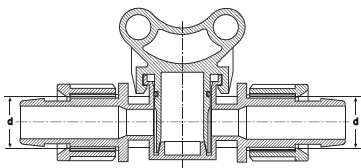

KOD CODE	EBAT / SIZE d x d	AMBALAJ ADEDİ PACKING QUANTITY	KOLİ ADEDİ BOX QUANTITY	ÇUVAL ADEDİ SACK QUANTITY
120422	20 x 20	25	250	300