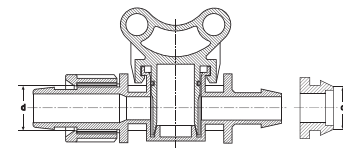

KOD CODE	EBAT / SIZE d x c	AMBALAJ ADEDİ PACKING QUANTITY	KOLİ ADEDİ BOX QUANTITY	ÇUVAL ADEDİ SACK QUANTITY
120672	20 x 20	25	250	300