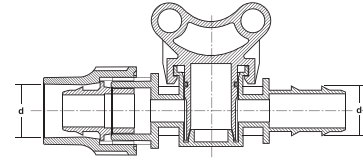

MİNİ VANA KİLİTLİ BAĞLANTI - KURTAĞZI

MINI VALVE LOCK TYPE - BARBED

МИНИ КРАН (СИНИЙ) - ШТУЦЕР

قفل صغير شائكة - نوعية اقفال

KOD CODE	EBAT / SIZE d x c	AMBALAJ ADEDİ PACKING QUANTITY	KOLİ ADEDİ BOX QUANTITY	ÇUVAL ADEDİ SACK QUANTITY
120172	20 x 20	25	200	250
120182	25 x 20	25	200	225