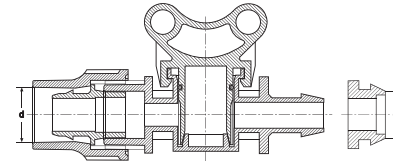

KOD CODE	EBAT / SIZE d x d	AMBALAJ ADEDİ PACKING QUANTITY	KOLİ ADEDİ BOX QUANTITY	ÇUVAL ADEDİ SACK QUANTITY
120222	20 x 20	25	300	325
120232	25 x 20	25	275	325
120233	25 x 25	25	250	300