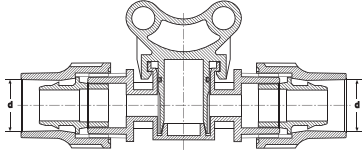

MİNİ VANA KİLİTLİ BAĞLANTI

MINI VALVE LOCK TYPE
MİNİ-КРАН С ЗАМКОМ
اقفال الصغيرة نوعية اقفال

KOD CODE	EBAT / SIZE d x d	AMBALAJ ADEDİ PACKING QUANTITY	KOLİ ADEDİ BOX QUANTITY	ÇUVAL ADEDİ SACK QUANTITY
120044	20 x 20	25	200	225
120054	25 x 20	25	175	175
120055	25 x 25	25	150	175
120066	32 x 32	10	100	110