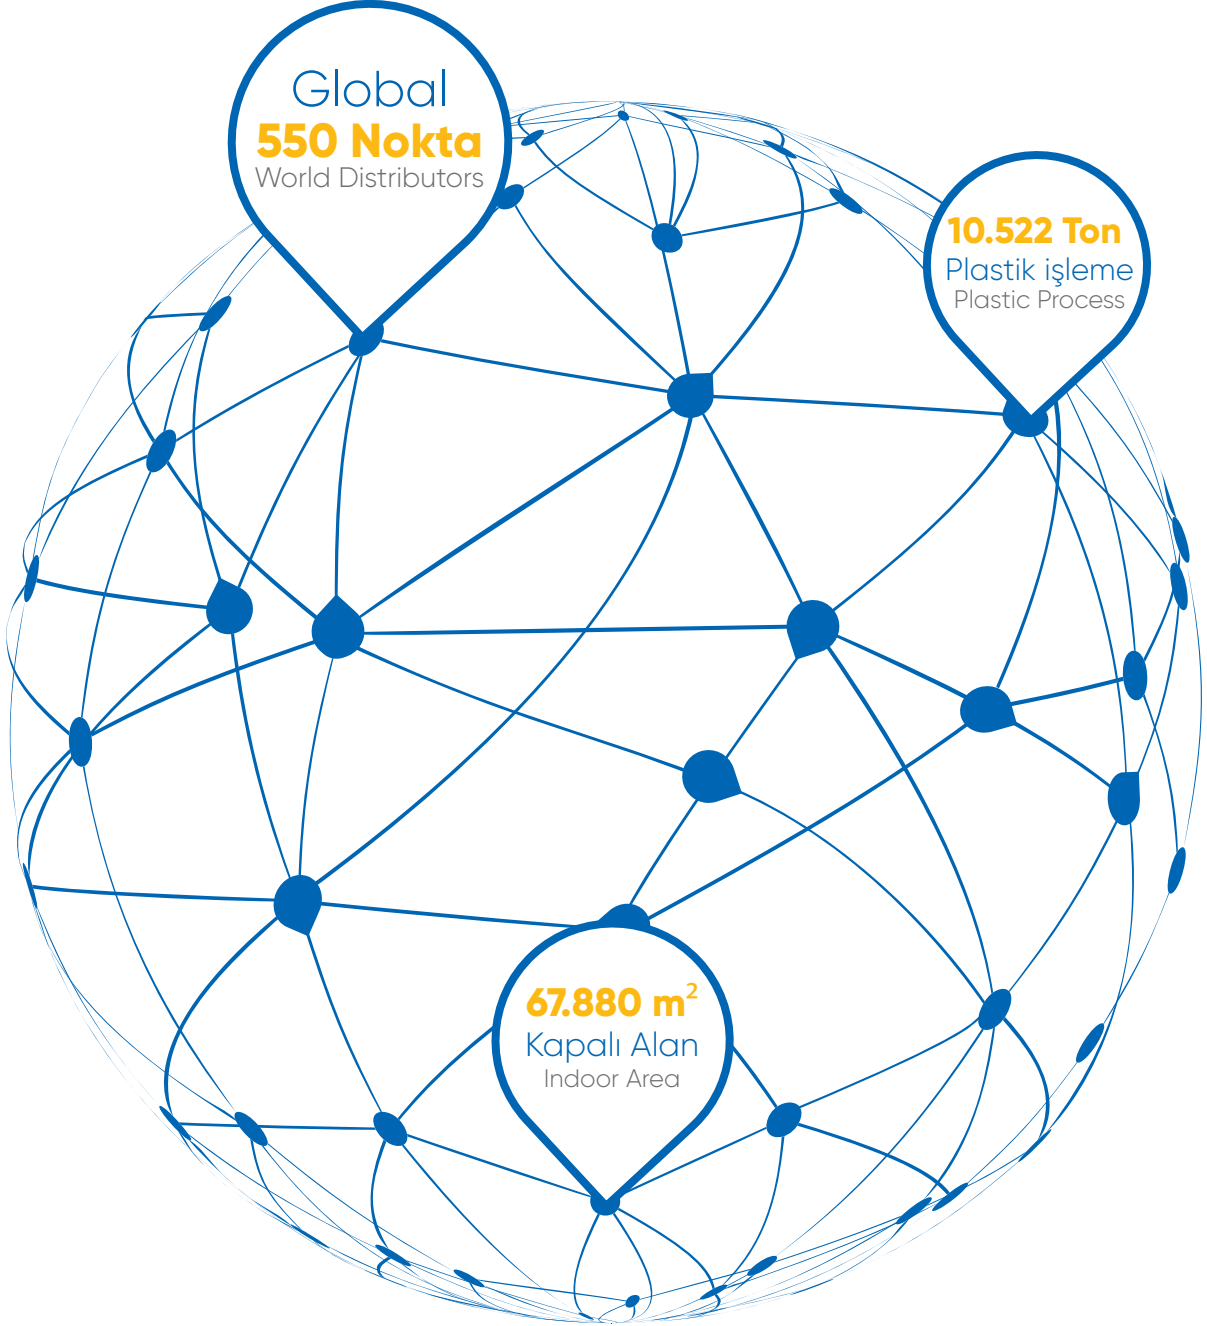

POELSAN®

POELSAN®

ÜRÜN KATALOĞU
PRODUCTION CATALOGUE

Poelsan Dünya Firmalarıyla Rekabet Ediyor...

+ Poelsan, 1994 yılında henüz ülkemizde üretimi yapılmadığı için ithal edilen Polietilen Kangal Boru Bağlantı Adaptörlerini, kendi tesisinde üreterek piyasaya sunan ilk firma olmuştur.