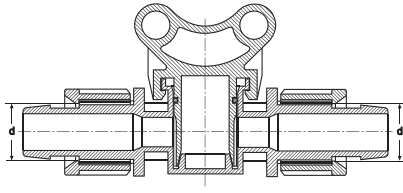

KOD CODE	EBAT / SIZE d x d	AMBALAJ ADEDİ PACKING QUANTITY	KOLİ ADEDİ BOX QUANTITY	ÇUVAL ADEDİ SACK QUANTITY
120722	22 x 22	25	200	250
120733	25 x 25	25	200	200