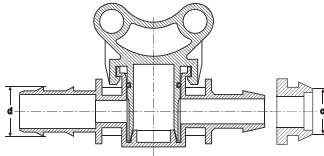

KOD CODE	EBAT / SIZE d x c	AMBALAJ ADEDİ PACKING QUANTITY	KOLİ ADEDİ BOX QUANTITY	ÇUVAL ADEDİ SACK QUANTITY
120382	25 x 20	25	275	325