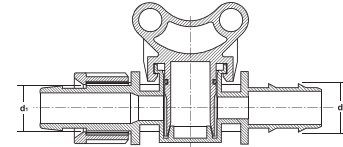

KOD CODE	EBAT / SIZE d, x d	AMBALAJ ADEDİ PACKING QUANTITY	KOLİ ADEDİ BOX QUANTITY	ÇUVAL ADEDİ SACK QUANTITY
120622	20 x 20	25	250	300