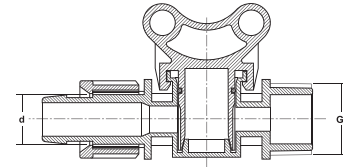

MİNİ VANA DAMLAMA - ERKEK

MINI VALVE DRIPLINE - MALE
МИНИ КРАН (СИНИЙ) ДЛЯ КАПЕЛЬНЫХ ТРУБОК - РЕЗЬБА
قفل صغير سن خارج - تقطير

MİNİ VANA DAMLAMA - KURTAĞZI

MINI VALVE DRIPLINE - BARBED
МИНИ КРАН (СИНИЙ) ДЛЯ КАПЕЛЬНЫХ ТРУБОК - ШТУЦЕР
قفل صغير تقطير - شائكة